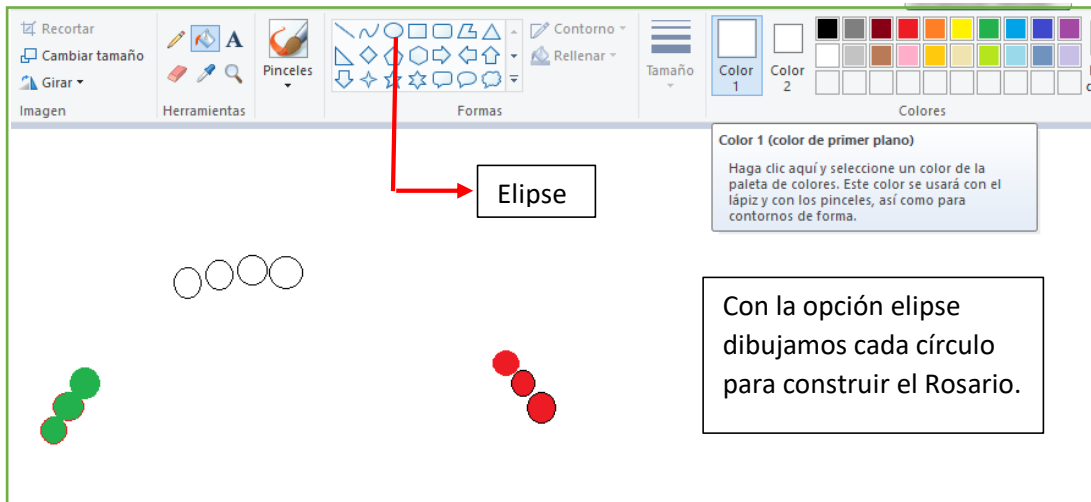

Realizar la actividad en el programa Paint, guardar en el dispositivo luego enviar al correo indicado. Colocar apellido, nombre y curso.